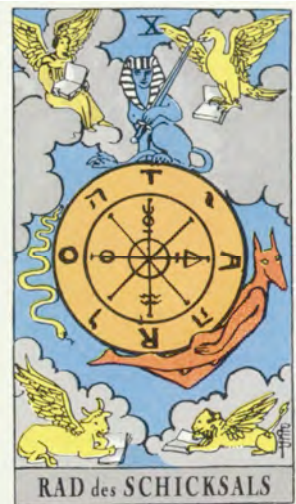

**Tarotlegung zur Karte: X RAD des SCHICKSALS**

**4**

**Bildsymbol  
Engel**

Diesen Visionen, Träumen,  
Gedanken soll ich in  
meinem Leben viel mehr  
Platz einräumen.

**3**

**Bildsymbol  
Adler**

Diese Gefühle soll ich  
erkennen, zulassen und  
mich durch sie immer  
wieder beleben lassen.

**1**

**Bildsymbol  
Radmitte**

Durch diese Türe darf sich  
mir mein Lebensrätsel  
offenbaren. Durch diese  
Öffnung tritt das Wunder  
des Lebens ein.

**5**

**Bildsymbol  
Stier**

Dieser Halt, diese  
Sicherheit unterstützt mich,  
dem Wunderbaren einen  
Boden in meinem Alltag  
anzubieten.

**2**

**Bildsymbol  
Löwe**

Das inspiriert mich zur  
Lösung des Rätsels, nährt  
meine Sehnsucht, weiter  
nach dem Wunder zu  
forschen.